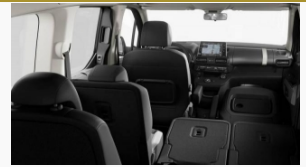

CITROEN

Berlingo 3^a serie
BlueHDi 100 Stop&Start M Feel

OFFERTA
NUMERO
1108564

- Condizione: **Nuova scontata in arrivo**
- Data 1a immatricolazione: /
- Motore: **1499 cm³ - 0 cil. - 0 Cv**
- Carrozzeria: **Monovolume multispazio**
- Chilometri: **0 km**
- N.emissioni: **- CO2 0 g/km (Misto)**
- Colore: **Vari Colori Pastello**
- Tipo di cambio: **Manuale 5 Marce**
- Garanzia: **24 Mesi**
- Interi: **Tessuto Antracite**
- Alimentazione: **Gasolio**