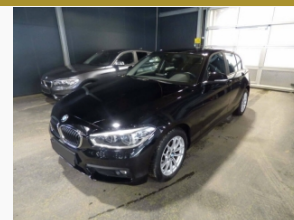

BMW

Serie 1 (F20)  
116i 5p. Advantageeurotarget  
il centro auto multimarcheOFFERTA  
NUMERO  
1103912

- Condizione: **Next Top Quality**
- Data 1<sup>a</sup> immatricolazione: **30/06/2017**
- Motore: **1499 cm<sup>3</sup> - 3 cil. in linea - 109 Cv**
- Carrozzeria: **MEDIE**
- Chilometri: **34.000 km**
- N.Emissioni: **Euro6 (715/2007-692/2008) - CO2 116 g/km (Misto)**

- Colore: **Nero Pastello**
- Tipo di cambio: **Manuale 6 Marce**
- Garanzia: **12 Mesi**
- Interi: **Tessuto Antracite**
- Alimentazione: **Benzina**

Totale listino del nuovo con optional & accessori  
**29.640,00 €**Sconto  
**-42,81%**Risparmio di  
**12.690,00 €**Nostro prezzo  
**16.950,00 €€****Il prezzo è calcolato con i seguenti sconti:****-10.190 € Sconto****-1.000 € Bonus Finanziamento  
Protezione Super EuroTarget****-750 € Bonus Smaltimento Stock  
Invenduto****-750 € EcoBonus EuroTarget  
PERMUTA/ROTTAMAZIONE per il  
ritiro di una vettura usata  
Euro4/Euro5**