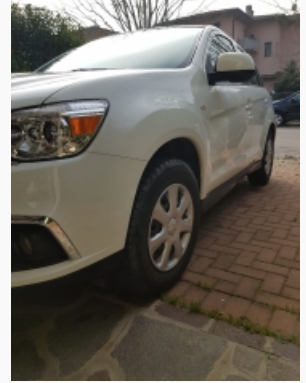

- Condizione: **Next Top Quality**
- Data 1^a immatricolazione: **27/12/2016**
- Motore: **1590 cm³ - 4 cil. in linea - 117 Cv**
- Carrozzeria: **FUORISTRADA e SUV**
- Chilometri: **55.000 km**
- N.Emissioni: **Euro6 (715/2007-692/2008) - CO2 135 g/km (Misto)**

- Colore: **Bianco Pastello**
- Tipo di cambio: **Manuale 5 Marce**
- Garanzia: **12 Mesi**
- Interi: **Tessuto Antracite**
- Alimentazione: **Benzina**

 Totale listino del nuovo con optional & accessori
20.874,00 €