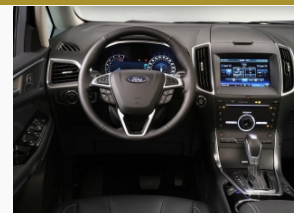

Totale listino del nuovo con optional & accessori

0,00 €
Accessori di serie inclusi nell'allestimento del veicolo:

Listino del Nuovo base: 0,00 €, ESC (controllo elettronico della stabilità) + TCS (controllo el. della trazione) + Brake Assist, Consolle centrale con bracciolo con portaoggetti, Sedile conducente e passeggero con regolazione manuale 4 vie e supporto lombare, Rear View Camera (telecamera posteriore), Cerchi in lega da 18", Privacy Glass, Cambio automatico 8 marce, Keyless Start (accensione a pulsante), eCall (chiamata d'emergenza via modem), Keyless Entry (apertura e chiusura senza chiave), FordPass Connect, Climatizzatore automatico trizona (manuale nella 2a e 3a fila), Presa di corrente 220V, Sedili seconda fila e terza fila Fold Flat System, Interni in pelle parziale traforata, Lavafari, Sedili Multi Contour conducente con memoria a 10 vie e sedili climatizzati conducente e passeggero, Attacchi ISOFIX sui sedili posteriori della seconda fila e ancoraggi ISize per bambini, Tavolini ripiegabili schienale sedili anteriori (non in combinazione con optional Ergo Seat), Dynamic Led Headlights con funzione anti-abbagliamento (fari adattivi LED intelligenti), SYNC 3 con Sony Touch Navigation System, Vernice metallizzata Agate Black, Chiave con transponder, Immobilizzatore, Tergilunotto, Airbag laterali, Kit riparazione pneumatici, Easy Fuel (Sistema di rifornimento senza tappo), Tappetini anteriori e posteriori in velluto, Volante e pomello cambio in pelle, Hill Start Assist (Assistenza alla partenza in salita), My Key (chiave personalizzabile), Tyre Pressure Monitoring System (TPMS) - (Sistema monitoraggio pressione pneumatici), Airbag guida, Vetri elettrici anteriori, Vetri elettrici posteriori, Airbag passeggero, Airbag ginocchia conducente, Filtro antiparticolato (DPF), Sensori di parcheggio anteriori e posteriori, Luci diurne a LED, Cinture di sicurezza anteriori inerziali con pretensionatori regolabili in altezza, Correttore assetto fari, TCS (Controllo della trazione), Electric Power-Assisted Steering - EPAS (servosterzo elettrico progressivo), Opzione fumatori, Barre al tetto, ABS - Sistema di frenata antibloccaggio con EBD, Airbag a tendina, Volante reg. in altezza, Follow me home (Luci a spegnimento ritardato), Retrovisore interno fotocromatico, Auto headlamp (fari automatici), Rain sensing Wipers (sensore pioggia), Cinture di sicurezza ant./p[...]