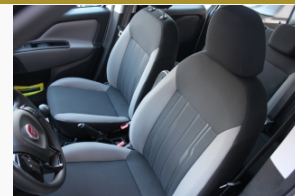

FIAT

Doblò 3^a serie
1.6 MJT 105CV Pianale Cabinato Maxi Easy

eurotarget
Il centro auto multibranch

OFFERTA
NUMERO
1099728

- Condizione: **Nuova scontata in arrivo**
- Data 1a immatricolazione: /
- Motore: **1598 cm³ - 4 cil. in linea - 105 Cv**
- Carrozzeria: **Veicoli commerciali**
- Chilometri: **0 km**
- N.emissioni: **Euro.6.d tmp (2016/427) e seguenti - CO2 164 g/km (Misto)**
- Colore: **Vari Colori Pastello**
- Tipo di cambio: **Manuale 6 Marce**
- Garanzia: **24 Mesi**
- Interi: **Tessuto Antracite**
- Alimentazione: **Gasolio**

Totale listino del nuovo con optional & accessori
25.328,00 €

SCONTO
-4,69%

RISPARMIO DI
1.188,00 €

NOSTRO PREZZO
24.140,00 €

Accessori di serie inclusi nell'allestimento del veicolo:

Listino del Nuovo base: 25.328,00 €, Immobilizzatore, Pretensionatore cinture, Interni standard, Filtro anti particolato, Libretto uso e manutenzione, Sensore temperatura esterna, Alzacristalli elettrici anteriori, Start&Stop, Idroguida, Bloccaporte elettrico, Climatizzatore manuale, Minigonne, Kit Fix&Go, Alzacristalli anteriori elettrici, Targhetta assistenza "Ciao Fiat", Capucine, Tappo combustibile con chiave, Vernice pastello, Specchi retrovisori esterni con comando meccanico, Cambio manuale, Dischi freni anteriori maggiorati, ESP - Controllo dinamico di stabilità, Presa di corrente su plancia, Volante regolabile in altezza e profondità, Portata maggiorata, Altoparlanti, Ruota di scorta in lamiera di dimensioni normali, Coppa ruota di piccole dimensioni nere, Cornice proiettori nera, Eco Innovation, Eco pack (consumi fino a -15%), Predisposizione radio DAB, Riparo sottomotore metallico, PTT maggiorata, Pneumatici 195/60 R16 Classe B