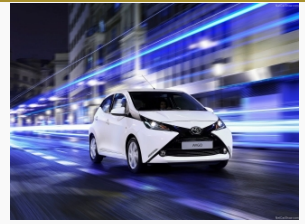

TOYOTA

Aygo 2ª serie

Aygo Connect 1.0 VVT-i 72 CV 5 porte x-fun

eurotarget
il centro auto multimarcheOFFERTA
NUMERO
1076843

- Condizione: **Nuova scontata in arrivo**
- Data 1ª immatricolazione: /
- Motore: **998 cm³ - 3 cil. in linea - 72 Cv**
- Carrozzeria: **UTILITARIE**
- Chilometri: **0 km**
- N.Emissioni: **Euro6.d tmp (2016/427) e seguenti - CO2 84.9 g/km (Misto)**
- Colore: **Vari Colori Pastello**
- Tipo di cambio: **Manuale 5 Marce**
- Garanzia: **36 Mesi**
- Interi: **Tessuto Antracite**
- Alimentazione: **Benzina**